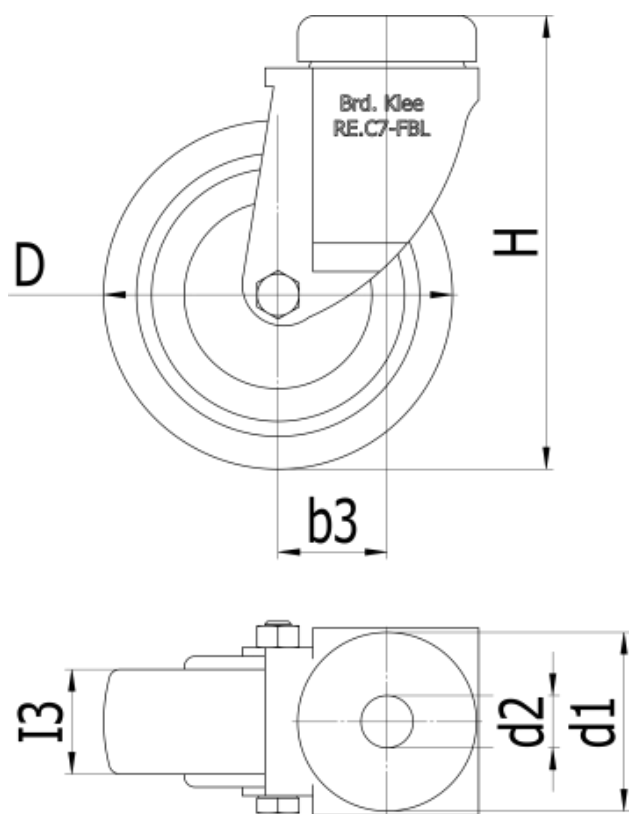

Varenummer: 2314452246  
Beskrivelse: E+G Gummi hjul 452246  
RE.C7-040-FBL Drejeligt konsol u/bremse

## Mål

b3	= 24
D	= 40
d1	= 35
d2	= 10
H	= 59
I3	= 18
N	= 300
Vægt	= 110